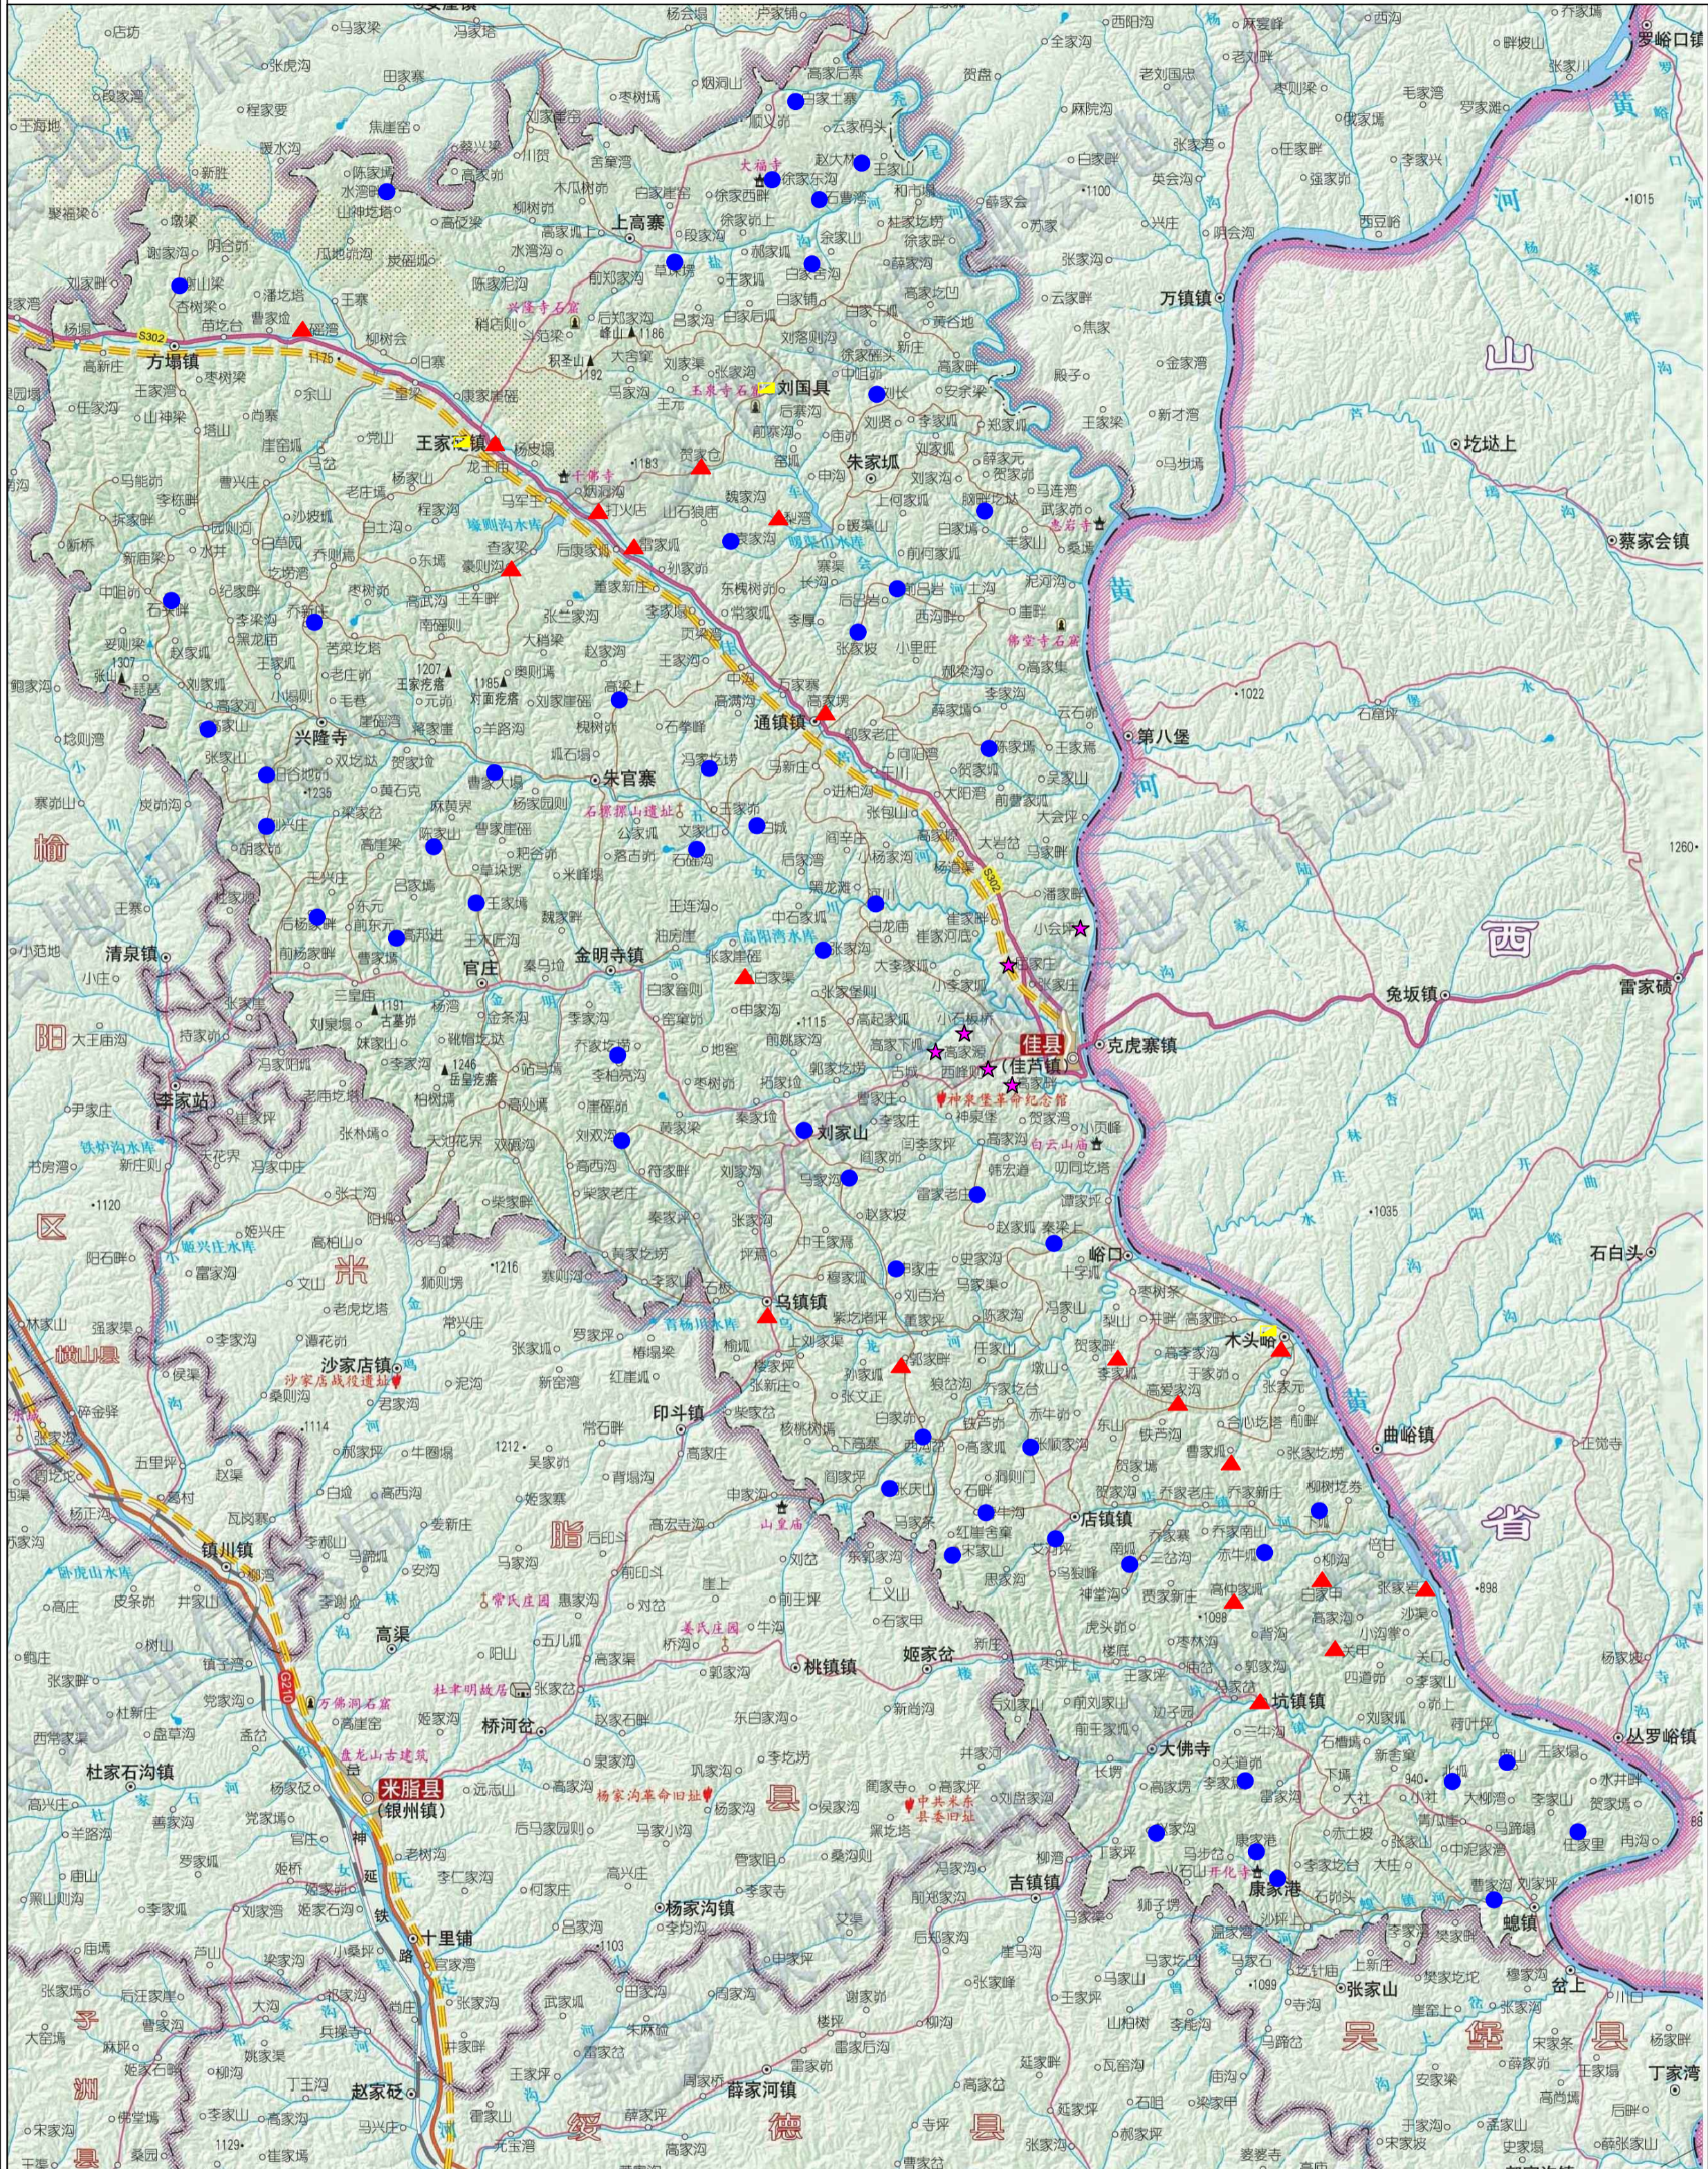

# 佳县县域农村生活污水治理专项规划

## 近期污水治理规划图

图例

-  集中治理
-  就近纳管
-  分散处理
-  现有污水处理设施

佳县环境保护局

榆林市常青环保检测有限公司